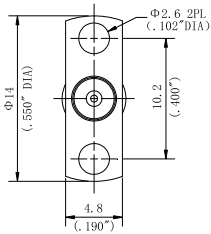

型号	ΦD	L
L18FD30F04-047	0.30mm/0.012"	1.2mm/0.047"
L18FD30F04-080	0.30mm/0.012"	2mm/0.079"
L18FD58F04-230	0.58mm/0.023"	5.85mm/0.230"

型号	ΦD	L
L18FD30F05-047	0.30mm/0.012"	1.2mm/0.047"
L18FD30F05-080	0.30mm/0.012"	2mm/0.079"
L18FD58F05-047	0.58mm/0.023"	5.85mm/0.230"

型号	ΦD	L
L18FD30F01-047	0.30mm/0.012"	1.2mm/0.047"
L18FD30F01-080	0.30mm/0.012"	2mm/0.079"
L18FD58F01-047	0.58mm/0.023"	5.85mm/0.230"

型号	ΦD	L
L18FD30F02-047	0.30mm/0.012"	1.2mm/0.047"
L18FD30F02-080	0.30mm/0.012"	2mm/0.079"
L18FD58F02-047	0.58mm/0.023"	5.85mm/0.230"