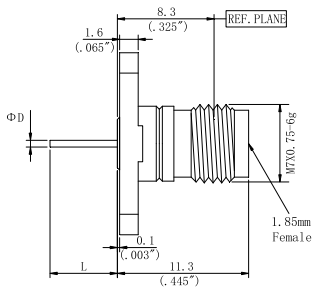

型号	ΦD	L
L18FD30F04-047	0.30mm/0.012"	1.2mm/0.047"
L18FD30F04-080	0.30mm/0.012"	2mm/0.079"
L18FD58F04-230	0.58mm/0.023"	5.85mm/0.230"

型号	ΦD	L
L18FD30F05-047	0.30mm/0.012"	1.2mm/0.047"
L18FD30F05-080	0.30mm/0.012"	2mm/0.079"
L18FD58F05-047	0.58mm/0.023"	5.85mm/0.230"

型号	ΦD	L
L18FD30F01-047	0.30mm/0.012"	1.2mm/0.047"
L18FD30F01-080	0.30mm/0.012"	2mm/0.079"
L18FD58F01-047	0.58mm/0.023"	5.85mm/0.230"

型号	ΦD	L
L18FD30F02-047	0.30mm/0.012"	1.2mm/0.047"
L18FD30F02-080	0.30mm/0.012"	2mm/0.079"
L18FD58F02-047	0.58mm/0.023"	5.85mm/0.230"