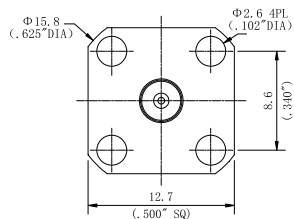

型号	ΦD	L
L18FD30F04-047	0.30mm/0.012"	1.2mm/0.047"
L18FD30F04-080	0.30mm/0.012"	2mm/0.079"
L18FD58F04-230	0.58mm/0.023"	5.85mm/0.230"

型号	ΦD	L
L18FD30F05-047	0.30mm/0.012"	1.2mm/0.047"
L18FD30F05-080	0.30mm/0.012"	2mm/0.079"
L18FD58F05-047	0.58mm/0.023"	5.85mm/0.230"

型号	ΦD	L
L18FD30F01-047	0.30mm/0.012"	1.2mm/0.047"
L18FD30F01-080	0.30mm/0.012"	2mm/0.079"
L18FD58F01-047	0.58mm/0.023"	5.85mm/0.230"

型号	ΦD	L
L18FD30F02-047	0.30mm/0.012"	1.2mm/0.047"
L18FD30F02-080	0.30mm/0.012"	2mm/0.079"
L18FD58F02-047	0.58mm/0.023"	5.85mm/0.230"