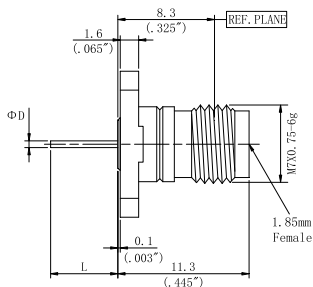

型号	ΦD	L
L18FD30F04-047	0.30mm/0.012"	1.2mm/0.047"
L18FD30F04-080	0.30mm/0.012"	2mm/0.079"
L18FD58F04-230	0.58mm/0.023"	5.85mm/0.230"

型号	ΦD	L
L18FD30F05-047	0.30mm/0.012"	1.2mm/0.047"
L18FD30F05-080	0.30mm/0.012"	2mm/0.079"
L18FD58F05-047	0.58mm/0.023"	5.85mm/0.230"

型号	ΦD	L
L18FD30F01-047	0.30mm/0.012"	1.2mm/0.047"
L18FD30F01-080	0.30mm/0.012"	2mm/0.079"
L18FD58F01-047	0.58mm/0.023"	5.85mm/0.230"

型号	ΦD	L
L18FD30F02-047	0.30mm/0.012"	1.2mm/0.047"
L18FD30F02-080	0.30mm/0.012"	2mm/0.079"
L18FD58F02-047	0.58mm/0.023"	5.85mm/0.230"