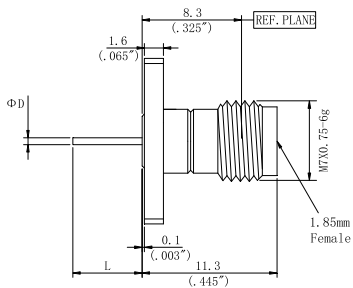

型号	ΦD	L
L18FD30F04-047	0.30mm/0.012"	1.2mm/0.047"
L18FD30F04-080	0.30mm/0.012"	2mm/0.079"
L18FD58F04-230	0.58mm/0.023"	5.85mm/0.230"

型号	ΦD	L
L18FD30F05-047	0.30mm/0.012"	1.2mm/0.047"
L18FD30F05-080	0.30mm/0.012"	2mm/0.079"
L18FD58F05-047	0.58mm/0.023"	5.85mm/0.230"

型号	ΦD	L
L18FD30F01-047	0.30mm/0.012"	1.2mm/0.047"
L18FD30F01-080	0.30mm/0.012"	2mm/0.079"
L18FD58F01-047	0.58mm/0.023"	5.85mm/0.230"

型号	ΦD	L
L18FD30F02-047	0.30mm/0.012"	1.2mm/0.047"
L18FD30F02-080	0.30mm/0.012"	2mm/0.079"
L18FD58F02-047	0.58mm/0.023"	5.85mm/0.230"