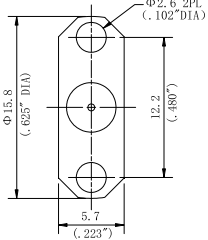

型号	ΦD	L
L18FD30F04-047	0.30mm/0.012"	1.2mm/0.047"
L18FD30F04-080	0.30mm/0.012"	2mm/0.079"
L18FD58F04-230	0.58mm/0.023"	5.85mm/0.230"

型号	ΦD	L
L18FD30F05-047	0.30mm/0.012"	1.2mm/0.047"
L18FD30F05-080	0.30mm/0.012"	2mm/0.079"
L18FD58F05-047	0.58mm/0.023"	5.85mm/0.230"

型号	ΦD	L
L18FD30F01-047	0.30mm/0.012"	1.2mm/0.047"
L18FD30F01-080	0.30mm/0.012"	2mm/0.079"
L18FD58F01-047	0.58mm/0.023"	5.85mm/0.230"

型号	ΦD	L
L18FD30F02-047	0.30mm/0.012"	1.2mm/0.047"
L18FD30F02-080	0.30mm/0.012"	2mm/0.079"
L18FD58F02-047	0.58mm/0.023"	5.85mm/0.230"